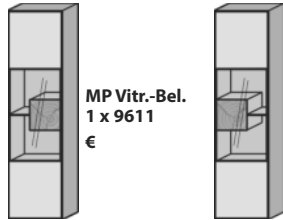

Typen-Nr. 1181

Wandpaneel

MP Regal-Bel.  
1 x 9823  
€

Maße in cm B 194 H 21 T 24

Typen-Nr. 1201

Preis €

Applikation  
Mattglas  
anthrazit

A

Standelement li./ re.  
2 Türen Mattglas anthrazit  
1 Glastür mit Hirnholzblock  
1 Stauraumfach  
2 Holzböden/ 2 Holzeinlegeböden  
1 Glaseinlegeboden

MP Vitr.-Bel.  
1 x 9611  
€

Maße in cm B 50 H 196 T 39