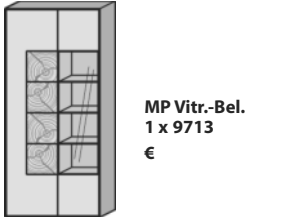

Standelement li.  
1 Tür Mattglas anthrazit  
mit Hirnholzscheiben  
1 Tür Mattglas anthrazit/ Glastür  
4 Holzböden/ 2 Holzeinlegeböden  
3 Glaseinlegeböden

MP Vitr.-Bel.  
1 x 9713  
€

Maße in cm B 88,5 H 196 T 39