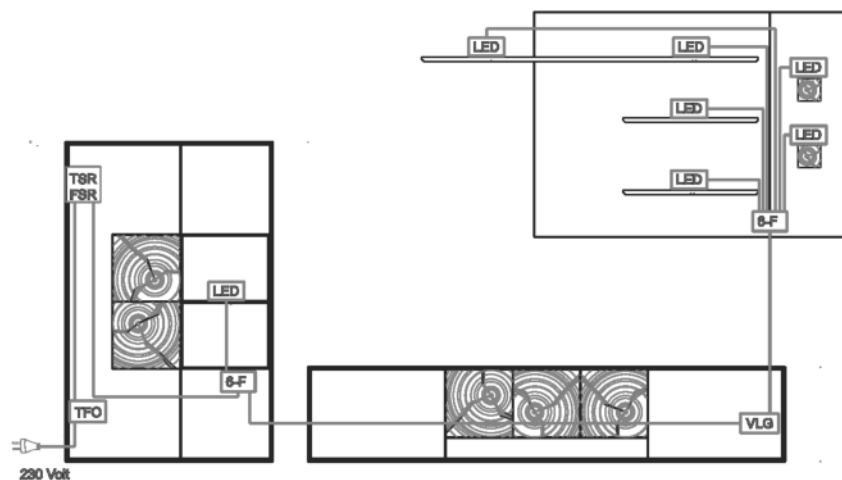

Standard-Verkabelungsschema

Beispiel Vorschlagskombination V24

Weitere Verkabelungspläne finden Sie in der Montageanweisung

Montageanleitung:

LED	LED-Stripe / Spot	TFO	Trafo mit Zuleitung	TBR	Touchschalter
6-F	6-Fach Stecker	VLG	Verlängerungskabel	oder	FBR
					Funkschalter (optional)

Sonderfall

A: Stromzuleitung unter Putz; Trafo muss bauseits an 230V angeschlossen werden

B: Stromleitung unter Putz per Wandschalter bauseitig geschaltet; Trafo muss bauseits an 230V angeschlossen werden. Touch- oder Funkschalter können entfallen