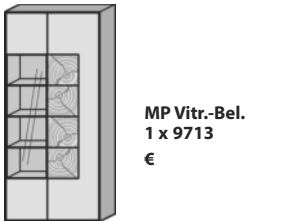

MP Vitr.-Bel.
1 x 9713
€

Maße in cm B 88,5 H 196 T 39

Typen-Nr. 0096 W li.

Standelement re.
1 Tür Mattglas weiß
mit Hirnholzscheiben
1 Tür Mattglas weiß/ Glastür
4 Holzböden/ 2 Holzeinlegeböden
3 Glaseinlegeböden