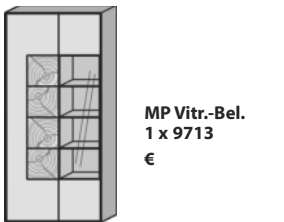

Maße in cm B 49,5 H 196 T 39

Typen-Nr. 0045 W li. 0046 W re.

Standelement li.
1 Tür Mattglas weiß
mit Hirnholzscheiben
1 Tür Mattglas weiß/ Glastür
4 Holzböden/ 2 Holzeinlegeböden
3 Glaseinlegeböden