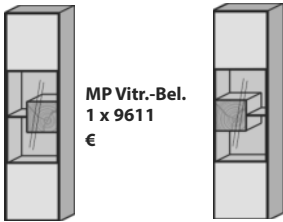

Maße in cm B 88,5 H 196 T 39

Typen-Nr. 0093 A re.

Preis €

Applikation  
Mattglas  
weiß

W

Standelement li./ re.  
2 Türen Mattglas weiß  
1 Glastür mit Hirnholzblock  
1 Stauraumfach  
2 Holzböden/ 2 Holzeinlegeböden  
1 Glaseinlegeboden