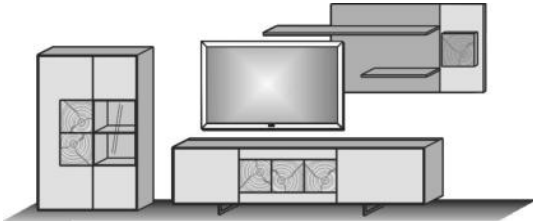

Kombi Nr. 64 A

Glasapplikation in
Mattglas anthrazit
Kombination bestehend aus:

1 x 7093 1 x 1045
1 x 2221 1 x 5152

Kombi Nr. 64 W

Glasapplikation in
Mattglas weiß
Kombination bestehend aus:

1 x 7097 1 x 1045
1 x 2225 1 x 5156

Maße B/H/T in cm	365 / 177 / 49/24	Preis €
Mattglas anthrazit	€	
Mattglas weiß	€	

Extras	Typen-Nr.	
Vitrinen-Bel.	9711	
Paneel-Bel.	9621	
Regal-Bel.	9823	

Kombi Nr. 66 A

Glasapplikation in
Mattglas anthrazit
Kombination bestehend aus:

1 x 0051 1 x 3171
1 x 5152

Kombi Nr. 66 W

Glasapplikation in
Mattglas weiß
Kombination bestehend aus:

1 x 0055 1 x 3175
1 x 5156

Maße B/H/T in cm	326 / 196 / 49/24	Preis €
Mattglas anthrazit	€	
Mattglas weiß	€	

Extras	Typen-Nr.	
Vitrinen-Bel. (2x)	9611	à
Paneel-Bel.	9621	
Regal-Bel.	9823