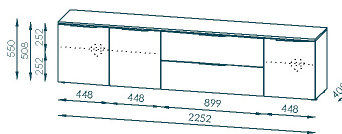

MAJA Lowboard 7112

PRODUKTEIGENSCHAFTEN

- Metallgriffe schwarz
- Schublade auf Unterflurauszügen mit gedämpftem Selbsteinzug
- Türdämpfung
- Gerätefach mit gedämpfter Klappe
- höhenverstellbare Einlegeböden
- ABS - Kante
- wechselseitig montierbar
- optional mit Metallgestell 9968
- Kippsicherung
- Holzdekore Nachbildung
- kratzfest durch Melaminharzbeschichtung
- einfache und schnelle Montage

QUALITÄTSMERKMALE

ABMESSUNGEN

(BxHxT) 2252 x 550 x 400 mm

VERPACKUNGSDATEN

125 x 8 x 59 cm 101 x 12 x 60 cm 238 x 6 x 48 cm
20 kg 23 kg 27,5 kg

FARBAUSFÜHRUNGEN

7112 8295 EAN 4000329058856
Asteiche - Metall schwarz