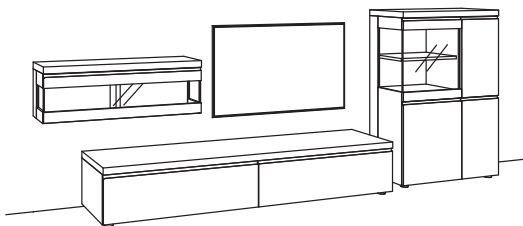

Kombination VP02-....L/R

R= spiegelseitig zur Abbildung (preisgleich)

B 390 cm
H 144 cm
T 53/43/33 cm

KOMBI-GESAMTPREIS

Kombination bestehend aus:

1x Hängetype v-plus3000	5705-
1x Lowboard v-plus3000	5690-..80
1x Highboard v-plus3000	5749-....L