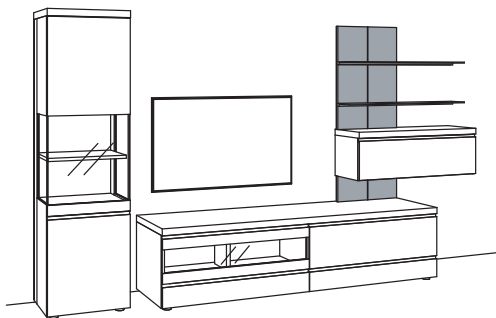

Kombination VP14-....L/R

R= spiegelseitig zur Abbildung (preisgleich)

B	379 cm
H	211 cm
T	53/43/33/20 cm

KOMBI-GESAMTPREIS

Kombination bestehend aus:

1x	Vitrine v-plus3000	5760-....L
1x	Lowboard v-plus3000	5702-....L
1x	Paneel v-plus3000	5785-3880
1x	Aufpreis, Paneelkürzung	9999-9973
1x	Hängetype v-plus3000	5704-..80
2x	Metallboden v-plus3000	5781-1800

BELEUCHTUNGS-PAKET:

Komplette Beleuchtung inkl. Trafo, Verlängerung u. Funkdimmer VC14-0000

BELEUCHTUNG für Einzelbestellungen:

4x	1er Set LED-Beleuchtung, Vitrine/Lowboard à	5790-0001
1x	Ambiente Beleuchtung, Vitrine	5791-0018
1x	Ambiente Beleuchtung, Lowboard	5791-0006
1x	Ambiente Beleuchtung, Paneel	5793-0001
3x	Trafo à	5795-0000
2x	Extra Verlängerung à	5796-0000
1x	Funkdimmer-Set	0094-0039

Zusatzausstattung, wahlweise:

1x	Untergestell, Vitrine	5789-..01
1x	Untergestellbeleuchtung, Vitrine	5794-0001
1x	Kabeldurchlass, Lowboard	5788-0000
1x	Kabelblende + TV-Wandhalterung	0098-7239
1x	Infrarot-Repeater	0089-0039

Paneel immer in Lack anthrazit matt.