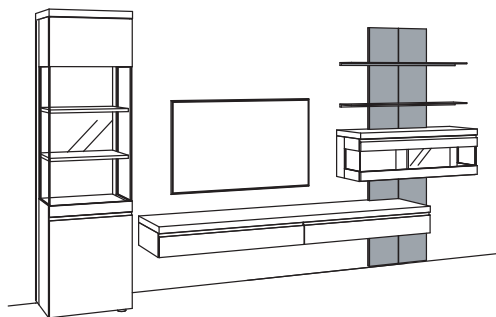

B	379 cm
H	211 cm
T	43/33/20 cm

KOMBI-GESAMTPREIS

Kombination bestehend aus:

1x	Vitrine v-plus3000	5761-....L
1x	Hängelowboard v-plus3000	5681-..80
1x	Hängetype v-plus3000	5705-
2x	Metallboden v-plus3000	5781-1800
1x	Paneel v-plus3000	5785-3880
1x	Aufpreis, Paneelkürzung	9999-9973