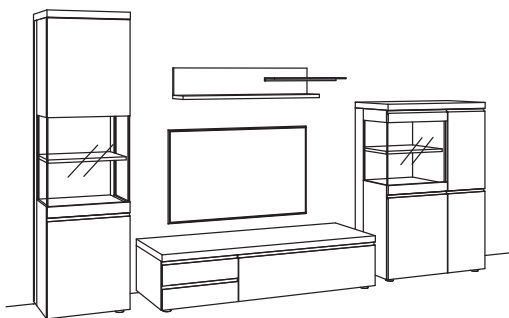

Kombination VP06-....L/R

R= spiegelseitig zur Abbildung (preisgleich)

B 379 cm
H 211 cm
T 53/43/22 cm

KOMBI-GESAMTPREIS

Kombination bestehend aus:

1x Vitrine v-plus3000	5760-....L
1x Lowboard v-plus3000	5685-..80R
1x Wandboard mit Ablage v-plus3000	5771-..18L
1x Highboard v-plus3000	5749-....L

BELEUCHTUNGS-PAKET:

Komplette Beleuchtung inkl. Trafo, Verlängerung u. Funkdimmer VC06-0000

BELEUCHTUNG für Einzelbestellungen:

4x 1er Set LED-Beleuchtung, Vitrine/Highboard à	5790-0001
1x Ambiente Beleuchtung, Vitrine	5791-0018
1x Ambiente Beleuchtung, Lowboard	5791-0002
1x Ambiente Beleuchtung, Wandboard	5792-0002
1x Ambiente Beleuchtung, Highboard	5791-0014
3x Trafo à	5795-0000
2x Extra Verlängerung à	5796-0000
1x Funkdimmer-Set	0094-0039

Zusatzausstattung, wahlweise:

1x Untergestell, Vitrine	5789-..01
1x Untergestellbeleuchtung, Vitrine	5794-0001
1x Untergestell, Lowboard	5789-..04
1x Untergestellbeleuchtung, Lowboard	5794-0004
1x Untergestell, Highboard	5789-..02
1x Untergestellbeleuchtung, Highboard	5794-0002
1x Kabeldurchlass, Lowboard	5788-0000
1x Kabelblende + TV-Wandhalterung	0098-7239
1x Infrarot-Repeater	0089-0039