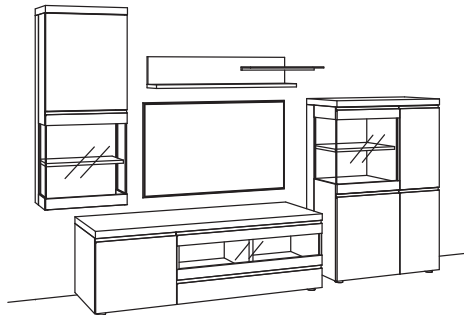

Kombination VP09-....L/R

R= spiegelseitig zur Abbildung (preisgleich)

B 329 cm
H 211 cm
T 53/43/33/22 cm

KOMBI-GESAMTPREIS

Kombination bestehend aus:

1x Hängetype v-plus3000	5708-....L
1x Lowboard v-plus3000	5699-....L
1x Wandboard mit Ablage v-plus3000	5771-..18L
1x Highboard v-plus3000	5749-....L