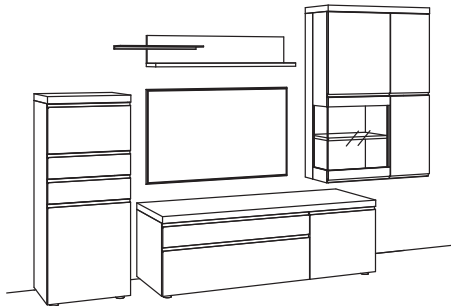

L=abgebildete Wand

R= spiegelseitig Wand

Kombination VP15-....L/R

R= spiegelseitig zur Abbildung (preisgleich)

B	329 cm
H	211 cm
T	53/43/33/22 cm

KOMBI-GESAMTPREIS

Kombination bestehend aus:

1x	Highboard v-plus3000	5746-..80L
1x	Lowboard v-plus3000	5698-..80R
1x	Wandboard mit Ablage v-plus3000	5771-..18R
1x	Hängetype v-plus3000	5709-....L