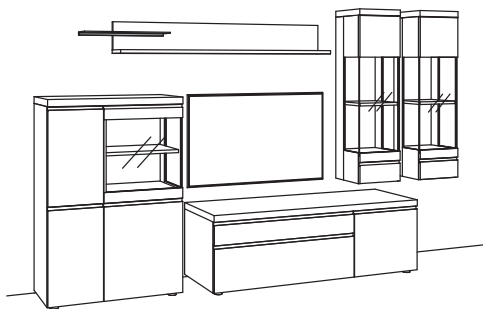

Kombination VP16-....L/R

R= spiegelseitig zur Abbildung (preisgleich)

B	358 cm
H	211 cm
T	53/43/33/22 cm

KOMBI-GESAMTPREIS

Kombination bestehend aus:

1x	Highboard v-plus3000	5749-....R
1x	Wandboard mit Ablage v-plus3000	5772-..18R
1x	Lowboard v-plus3000	5698-..80R
2x	Hängetype v-plus3000	5706-....R

BELEUCHTUNGS-PAKET:

Komplette Beleuchtung inkl. Trafo, Verlängerung u. Funkdimmer **VC16-0000**

BELEUCHTUNG für Einzelbestellungen:

6x	1er Set LED-Beleuchtung, Highboard/Hängetype à	5790-0001
1x	Ambiente Beleuchtung, Wandboard	5792-0003
1x	Ambiente Beleuchtung, Highboard	5791-0014
1x	Ambiente Beleuchtung, Lowboard	5791-0005
3x	Trafo à	5795-0000
1x	Extra Verlängerung	5796-0000
1x	Funkdimmer-Set	0094-0039

Zusatzausstattung, wahlweise:

1x	Untergestell, Highboard	5789-..02
1x	Untergestellbeleuchtung, Highboard	5794-0002
1x	Untergestell, Lowboard	5789-..04
1x	Untergestellbeleuchtung, Lowboard	5794-0004
1x	Kabeldurchlass, Lowboard	5788-0000
1x	Kabelblende + TV-Wandhalterung	0098-7239
1x	Infrarot-Repeater	0089-0039