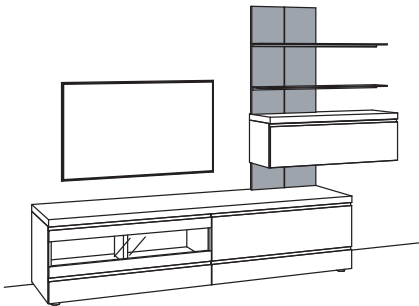

Kombination VP12-....L/R

R= spiegelseitig zur Abbildung (preisgleich)

B 300 cm
H 207 cm
T 53/33/20 cm

KOMBI-GESAMTPREIS

Kombination bestehend aus:

1x Lowboard v-plus3000	5702-....L
1x Paneel v-plus3000	5785-3880
1x Aufpreis, Paneelkürzung	9999-9973
1x Hängetype v-plus3000	5704-..80
2x Metallboden v-plus3000	5781-1800

BELEUCHTUNGS-PAKET:

Komplette Beleuchtung inkl. Trafo, Verlängerung u. Funkdimmer **VC12-0000**

BELEUCHTUNG für Einzelbestellungen:

2x 1er Set LED-Beleuchtung, Lowboard à	5790-0001
1x Ambiente Beleuchtung, Lowboard	5791-0006
1x Ambiente Beleuchtung, Paneel	5793-0001
2x Trafo à	5795-0000
2x Extra Verlängerung à	5796-0000
1x Funkdimmer-Set	0094-0039

Zusatzausstattung, wahlweise:

1x Kabeldurchlass, Lowboard	5788-0000
1x Kabelblende + TV-Wandhalterung	0098-7239
1x Infrarot-Repeater	0089-0039

Paneel immer in Lack anthrazit matt.