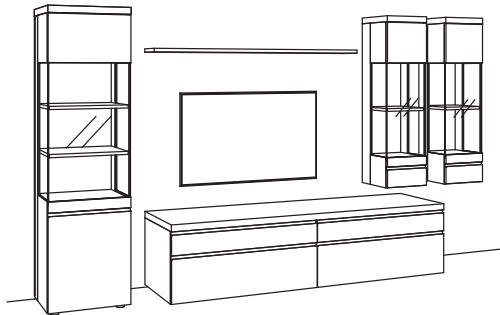

Kombination VP07-....L/R

R= spiegelseitig zur Abbildung (preisgleich)

B 385 cm
H 211 cm
T 53/43/33/20 cm

KOMBI-GESAMTPREIS

Kombination bestehend aus:

1x Vitrine v-plus3000	5761-....L
1x Lowboard v-plus3000	5701-..80L
1x Wandboard v-plus3000	5777-..80
2x Hängetype v-plus3000	5706-....R