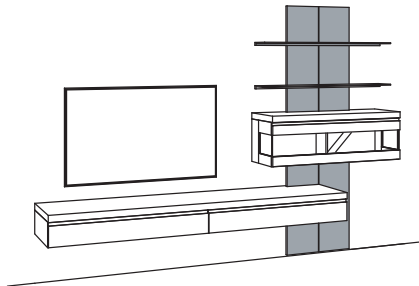

Kombination VP11-....L/R

R= spiegelseitig zur Abbildung (preisgleich)

B 300 cm
H 207 cm
T 43/33/20 cm

KOMBI-GESAMTPREIS

Kombination bestehend aus:

1x Hängelowboard v-plus3000	5681-..80
1x Hängetype v-plus3000	5705-
1x Paneel v-plus3000	5785-3880
1x Aufpreis, Paneelkürzung	9999-9973
2x Metallboden v-plus3000	5781-1800