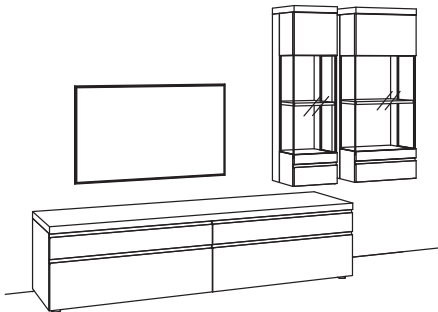

Kombination VP03-....L/R

R= spiegelseitig zur Abbildung (preisgleich)

B 320 cm
H 211 cm
T 53/33 cm

KOMBI-GESAMTPREIS

Kombination bestehend aus:

1x Lowboard v-plus3000	5701-..80L
1x Hängetype v-plus3000	5706-....R
1x Hängetype v-plus3000	5707-....R