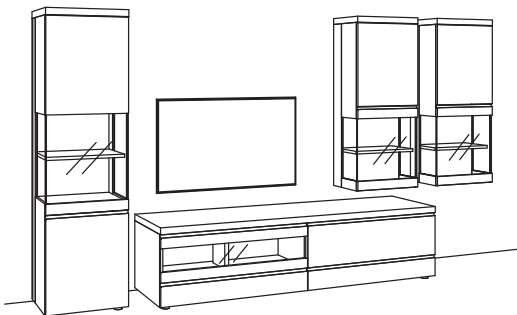

Kombination VP10-....L/R

R= spiegelseitig zur Abbildung (preisgleich)

B 398 cm
H 211 cm
T 53/43/33 cm

KOMBI-GESAMTPREIS

Kombination bestehend aus:

1x Vitrine v-plus3000	5760-....L
1x Lowboard v-plus3000	5702-....L
2x Hängetype v-plus3000	5708-....R