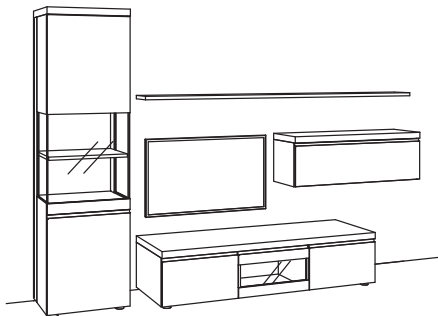

Kombination VP04-....L/R

R= spiegelseitig zur Abbildung (preisgleich)

B 320 cm
H 211 cm
T 53/43/33/20 cm

KOMBI-GESAMTPREIS

Kombination bestehend aus:

1x Vitrine v-plus3000	5760-....L
1x Lowboard v-plus3000	5687-
1x Wandboard v-plus3000	5778-..80
1x Hängetype v-plus3000	5704-..80

BELEUCHTUNGS-PAKET:

Komplette Beleuchtung inkl. Trafo, Verlängerung u. Funkdimmer **VC04-0000**

BELEUCHTUNG für Einzelbestellungen:

3x 1er Set LED-Beleuchtung, Vitrine/Lowboard à	5790-0001
1x 4er Set LED-Beleuchtung, Wandboard	5790-0004
1x Ambiente Beleuchtung, Vitrine	5791-0018
1x Ambiente Beleuchtung, Lowboard	5791-0002
2x Trafo à	5795-0000
2x Extra Verlängerung à	5796-0000
1x Funkdimmer-Set	0094-0039

Zusatzausstattung, wahlweise:

1x Untergestell, Vitrine	5789-..01
1x Untergestellbeleuchtung, Vitrine	5794-0001
1x Untergestell, Lowboard	5789-..04
1x Untergestellbeleuchtung, Lowboard	5794-0004
1x Kabeldurchlass, Lowboard	5788-0000
1x Kabelblende + TV-Wandhalterung	0098-7239
1x Infrarot-Repeater	0089-0039