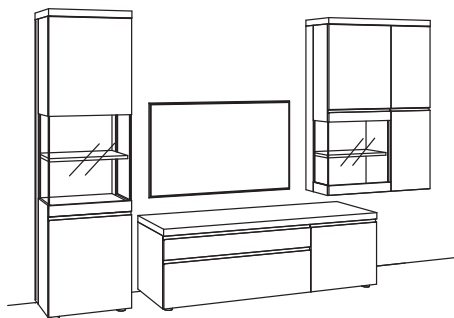

Kombination VP08-....L/R

R= spiegelseitig zur Abbildung (preisgleich)

B 328 cm
H 211 cm
T 53/43/33 cm

KOMBI-GESAMTPREIS

Kombination bestehend aus:

1x Vitrine v-plus3000	5760-....L
1x Lowboard v-plus3000	5698-..80R
1x Hängetype v-plus3000	5709-....L